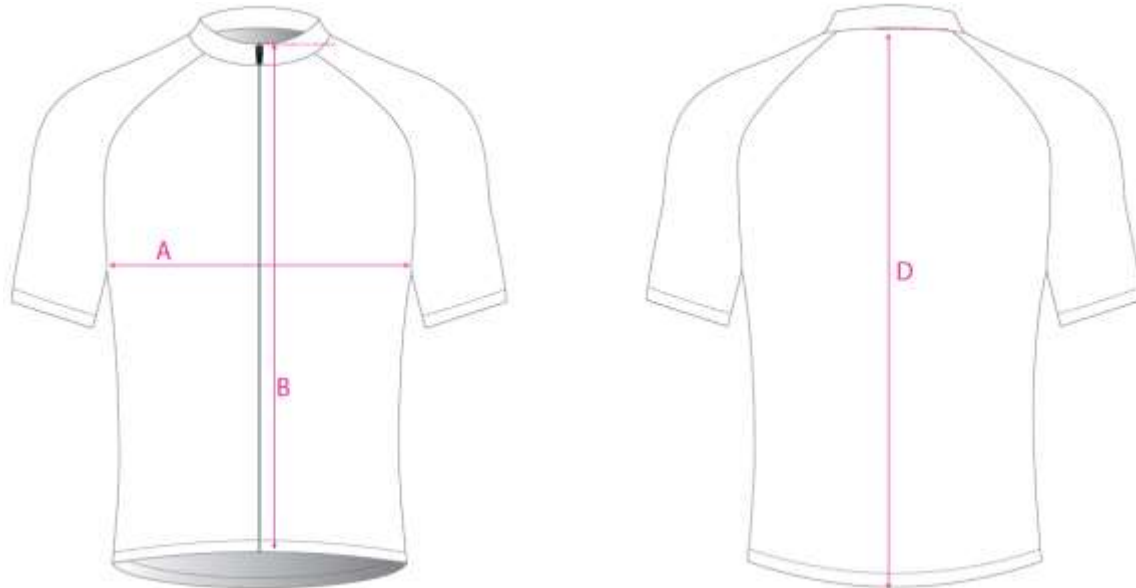

## Performance Line Jersey S/S Herren Maßtabelle

	Größe	S	M	L	XL	2XL	3XL	4XL
<b>A</b>	½ Oberweite ½ chest below	47	49,5	52	54,5	57	61	64,5
<b>B</b>	Vorderteil Länge ab Schulter Length from shoulder point	56	58	60	62	64	64	66
<b>D</b>	Länge hintere Mitte Length backside in the middle	65	66,5	68	69,5	71	72,5	74