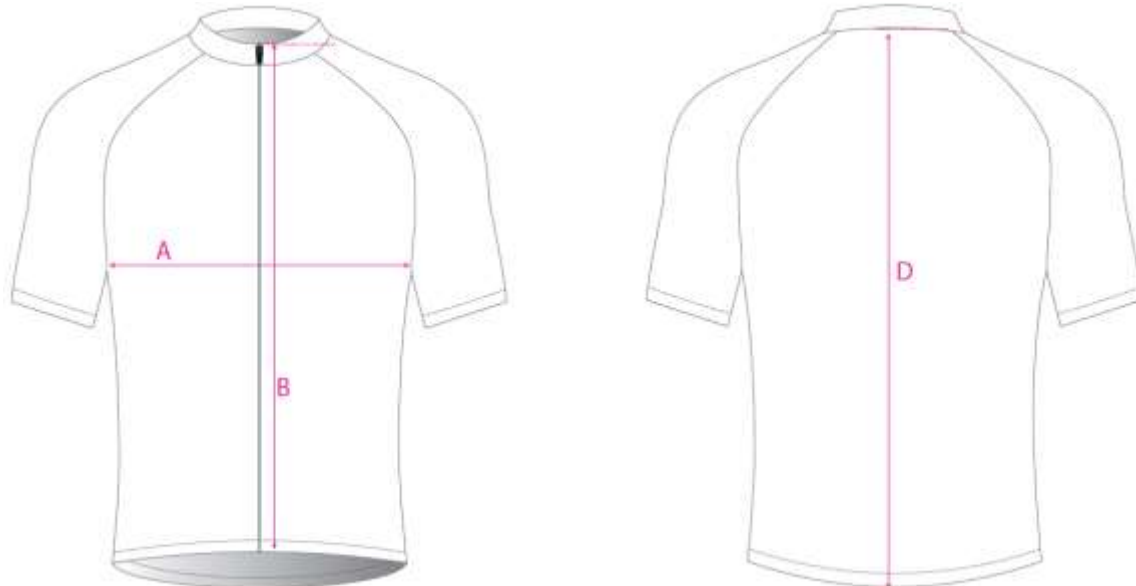

## Performance Line Jersey S/S Damen Maßtabelle

	Größe	XS	S	M	L	XL	2XL	3XL
<b>A</b>	½ Oberweite ½ chest below	42,5	45	47,5	50	52,5	55	57,5
<b>B</b>	Vorderteil Länge ab Schulter Length from shoulder point	52	52	54	54	56	56	58
<b>D</b>	Länge hintere Mitte Length backside in the middle	60	62	63,5	65	66,5	68	70